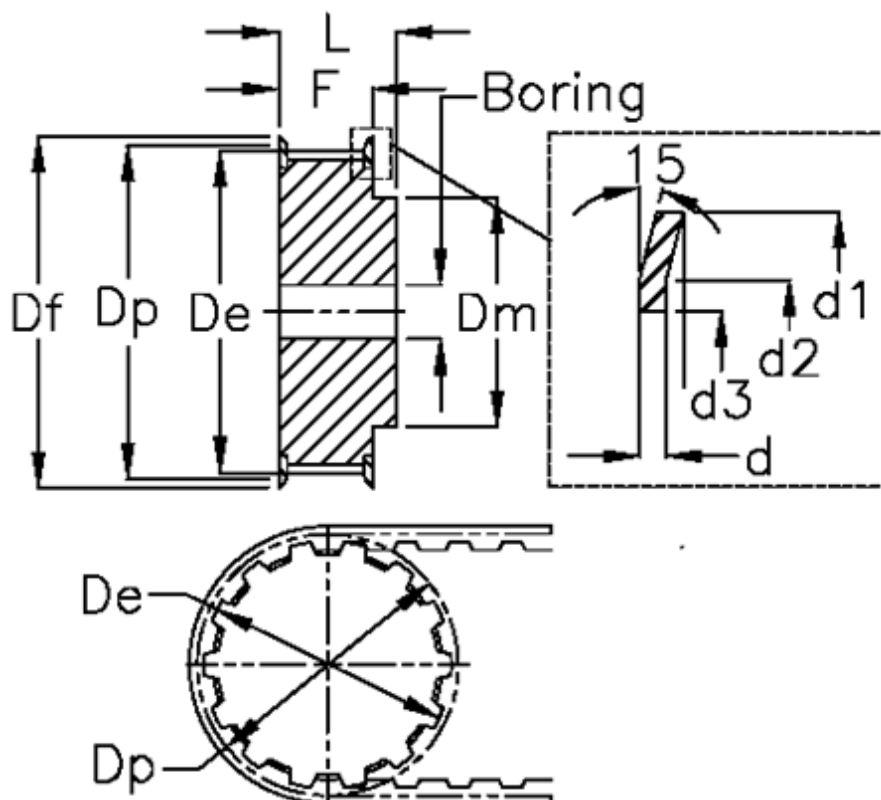

Varenummer: 60415127027
 Beskrivelse: Tandremskive 27 T5 27/2

Mål

d = 1	F = 21
d1 = 48	Flangetype = F18
d2 = 43.5	Forboring = 8
d3 = 37	L = 27
De = 42.2	Rembredde = - 16 mm
Df = 48	Tandantal = 27
Dm = 30	Type = T5
Dp = 43.2	V•gt = 0.09